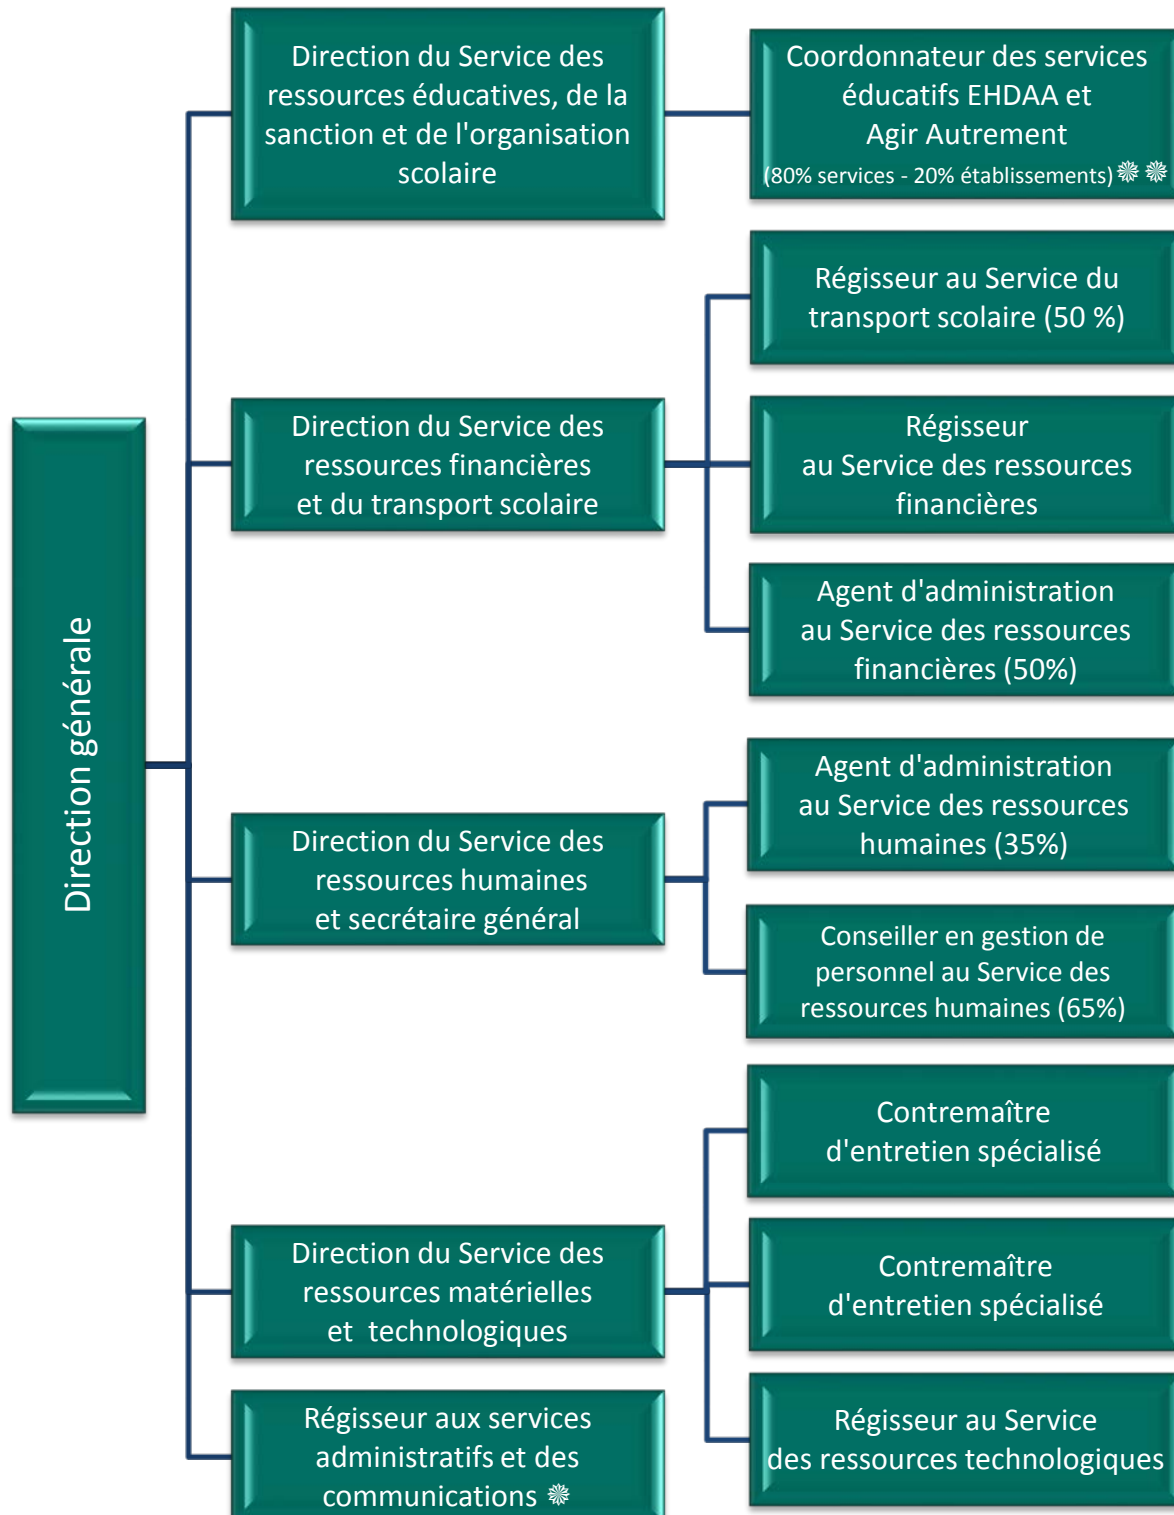

STRUCTURE ADMINISTRATIVE GESTIONNAIRES DU CENTRE ADMINISTRATIF 2015-2016

☼ Poste en prêt de service, remplacé par un poste temporaire d'un agent d'administration à la direction générale et aux communications

☼☼ Poste qui demeure à 100% comme coordonnateur des services éducatifs